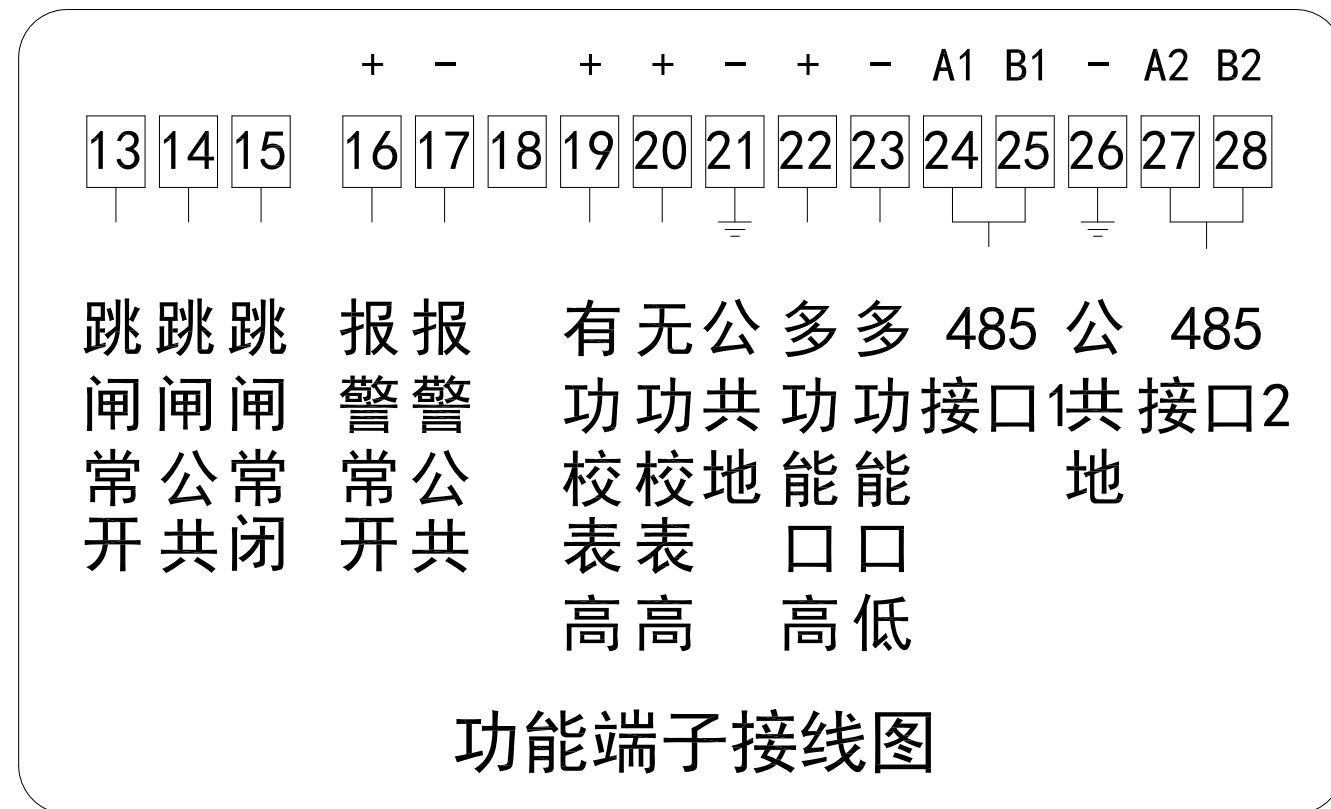

接线图

3×57.7/100V

3×220/380V

3×220/380V

功能端子图

默认

无报警、一路485

无拉闸、一路485

一路485

无拉闸

无拉闸、无报警、一路485

外形及安装尺寸图