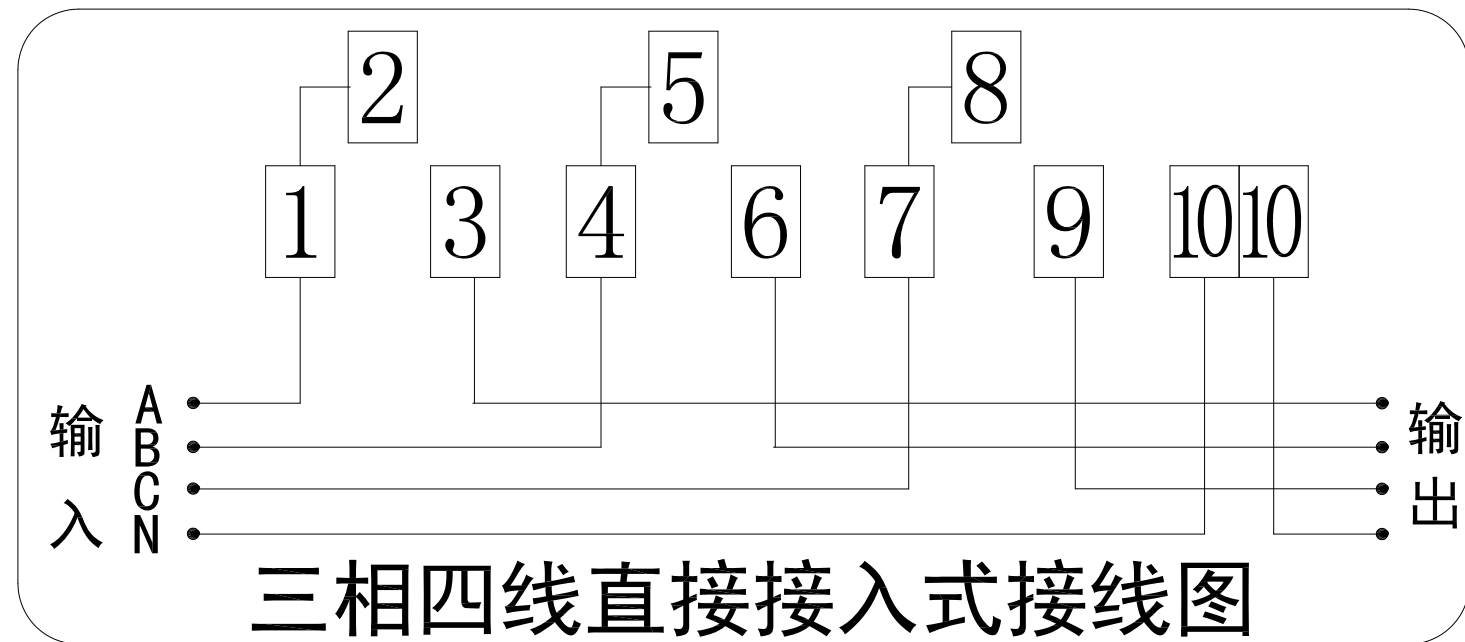

接线图

3×57.7/100V

3×220/380V

3×220/380V

功能端子图

默认

无报警、一路485

无拉闸、一路485

一路485

无拉闸

无拉闸、无报警、一路485

外形及安装尺寸图