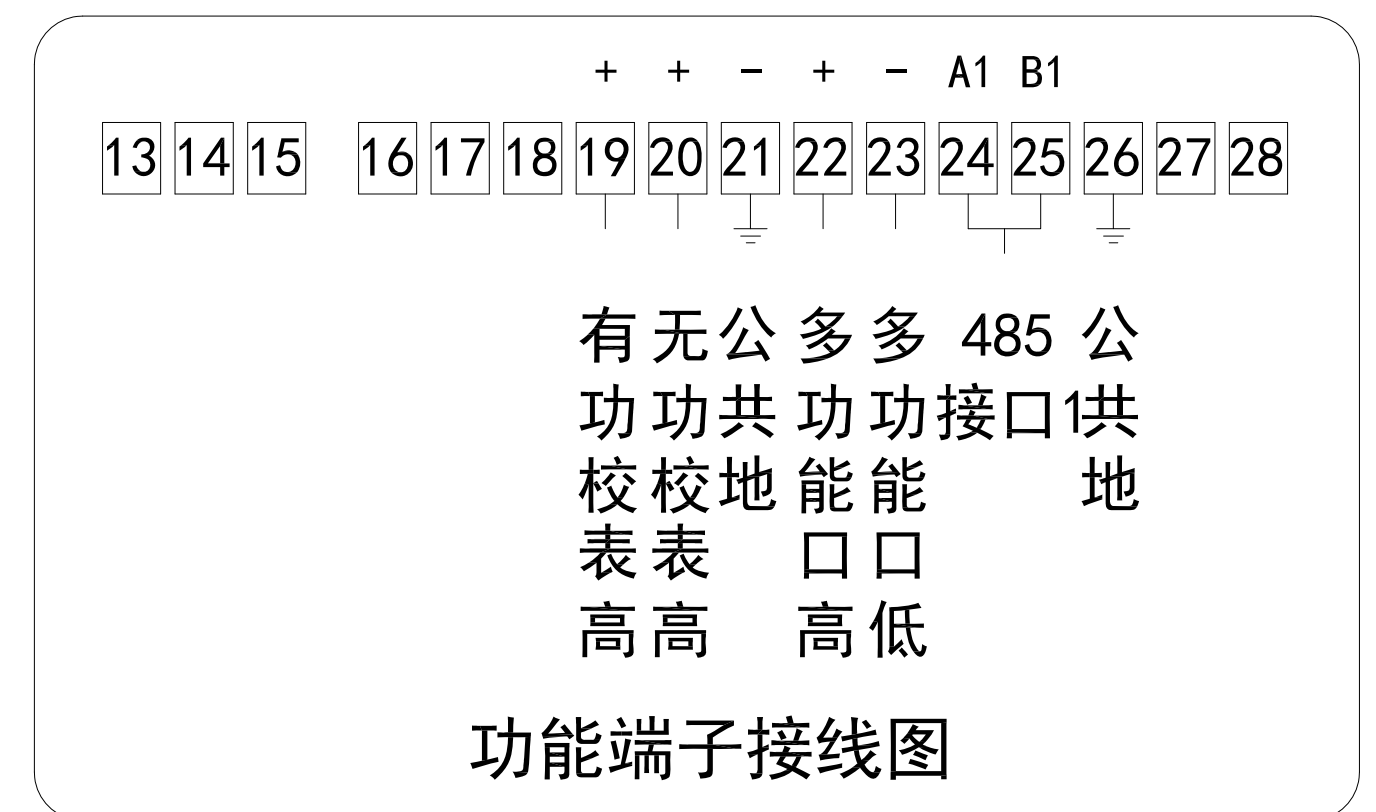

接线图

3×57.7/100V

3×220/380V

3×220/380V

功能端子图

默认

无报警、一路485

无拉闸、一路485

一路485

无拉闸

无拉闸、无报警、一路485

外形及安装尺寸图