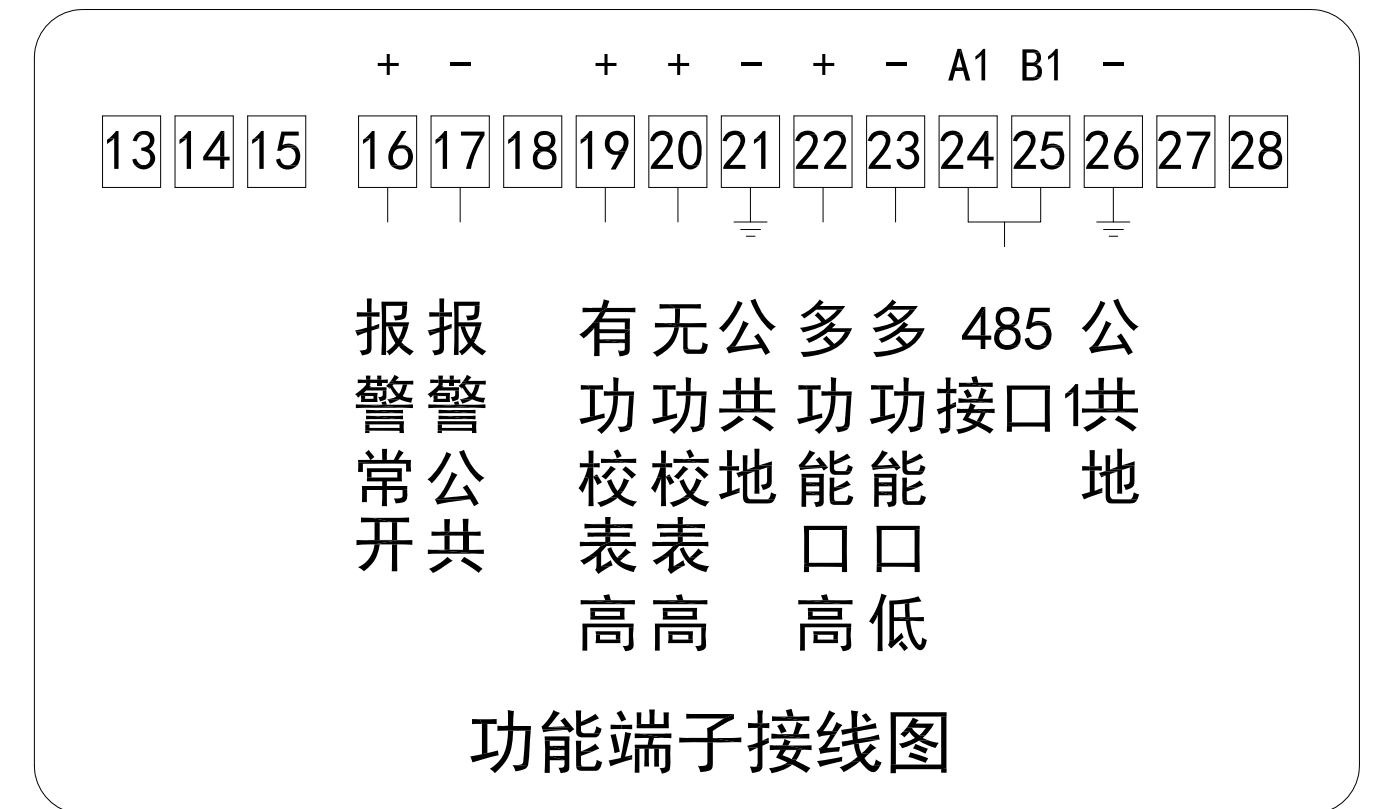

接线图

3×57.7/100V

3×220/380V

3×220/380V

功能端子图

默认

无报警、一路485

无拉闸、一路485

一路485

无拉闸

无拉闸、无报警、一路485

外形及安装尺寸图