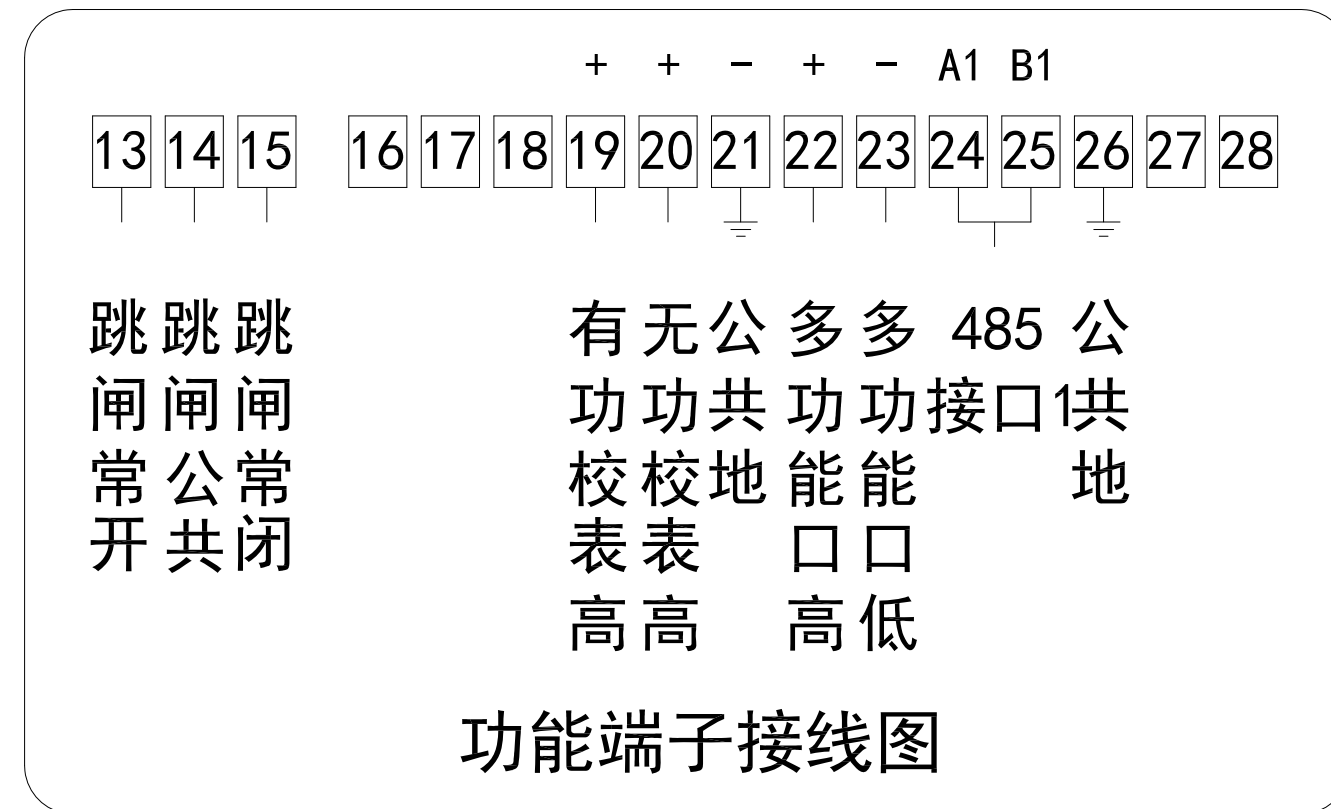

接线图

3×57.7/100V

3×220/380V

3×220/380V

功能端子图

默认

无报警、一路485

无拉闸、一路485

一路485

无拉闸

无拉闸、无报警、一路485

外形及安装尺寸图