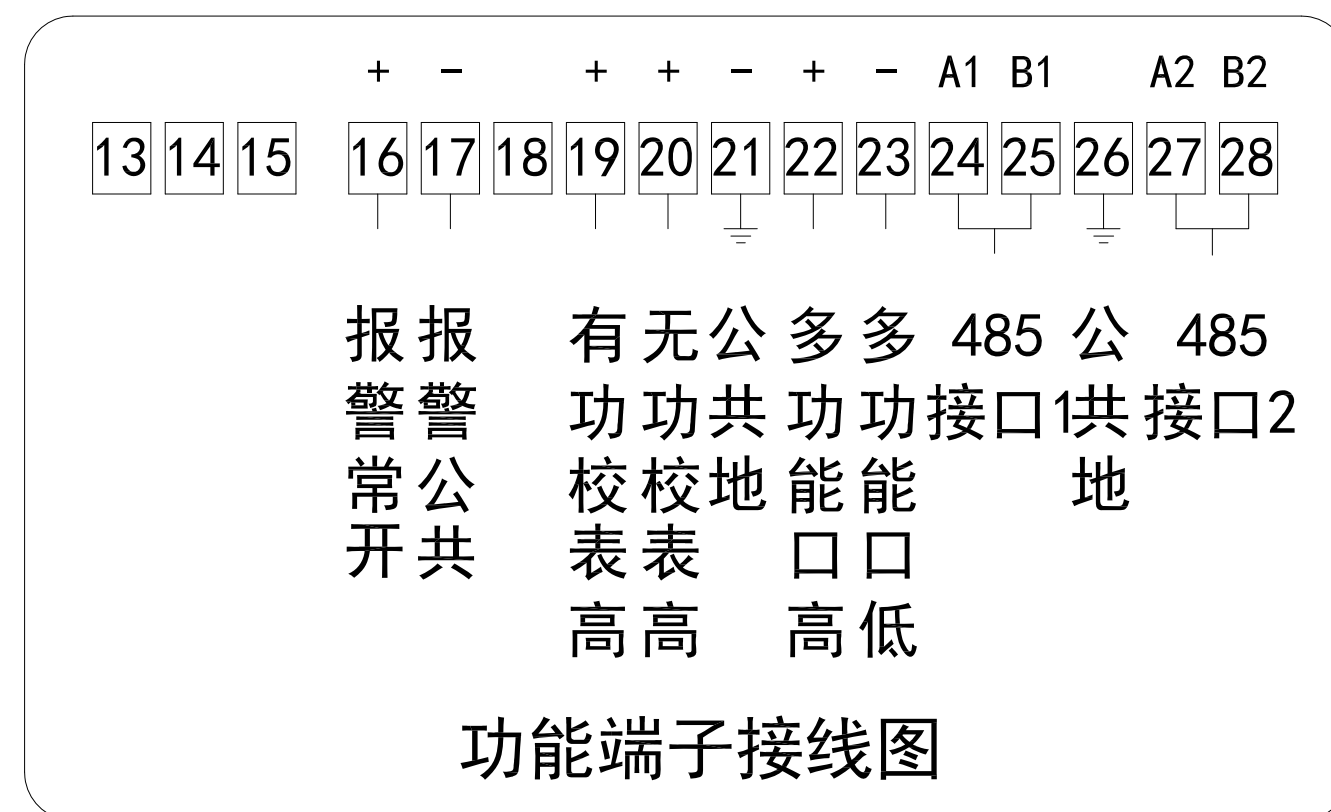

接线图

3×57.7/100V

3×220/380V

3×220/380V

功能端子图

默认

无报警、一路485

无拉闸、一路485

一路485

无拉闸

无拉闸、无报警、一路485

外形及安装尺寸图