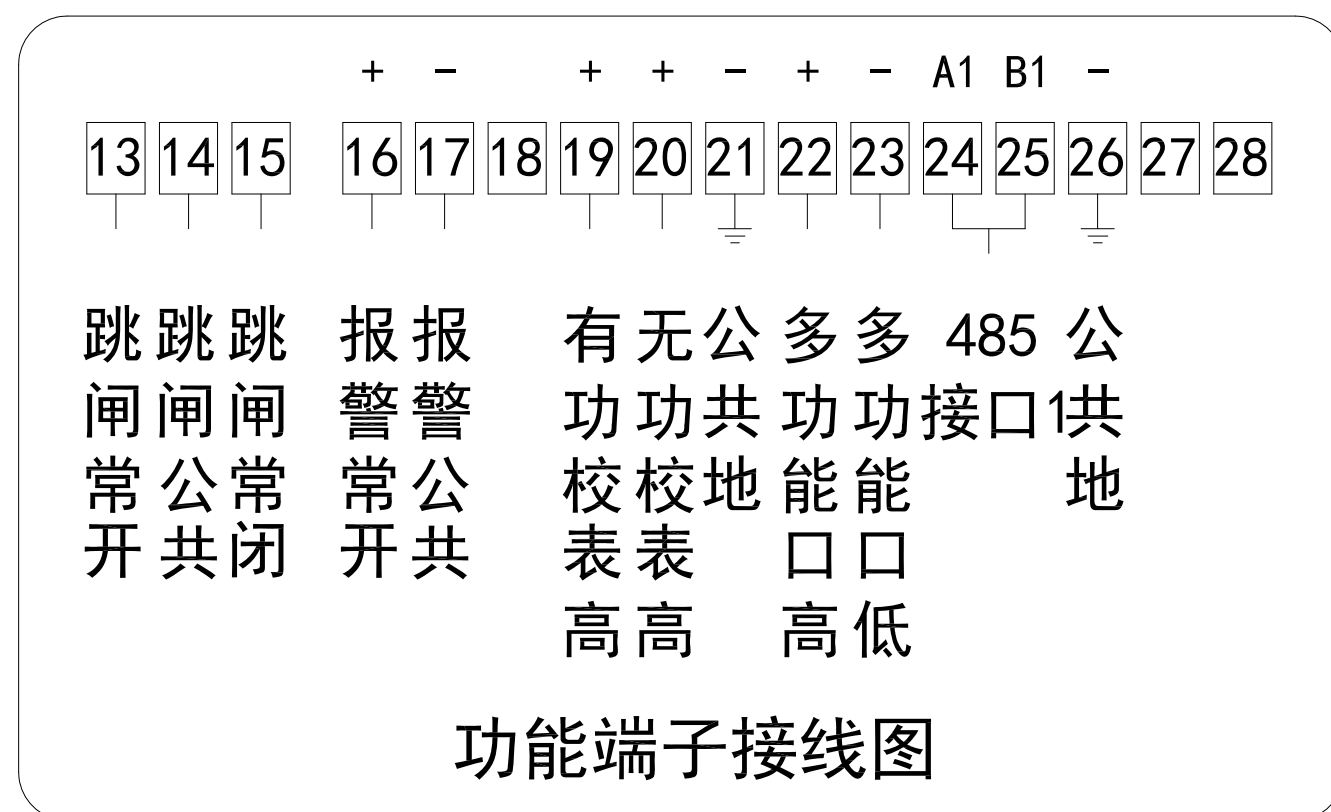

接线图

3×57.7/100V

3×220/380V

3×220/380V

功能端子图

默认

无报警、一路485

无拉闸、一路485

一路485

无拉闸

无拉闸、无报警、一路485

外形及安装尺寸图