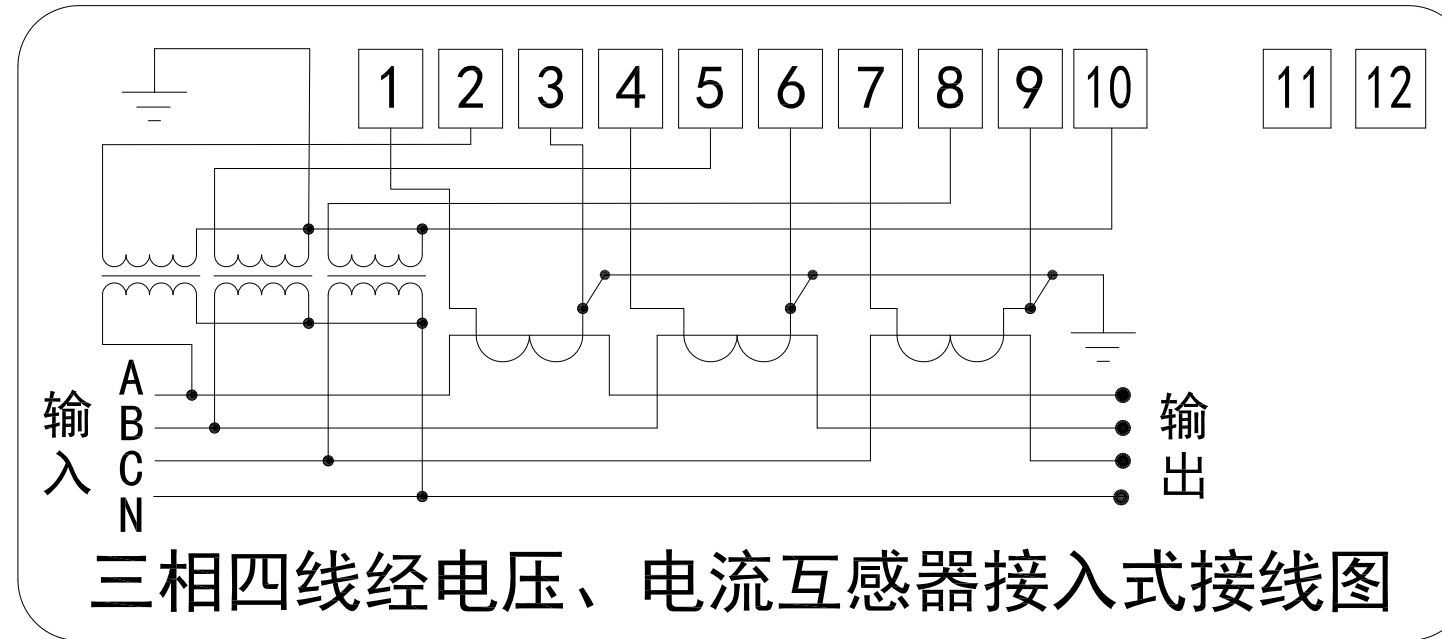

接线图

3×57.7/100V

3×220/380V

3×220/380V

功能端子图

默认

无报警、一路485

无拉闸、一路485

一路485

无拉闸

无拉闸、无报警、一路485

外形及安装尺寸图