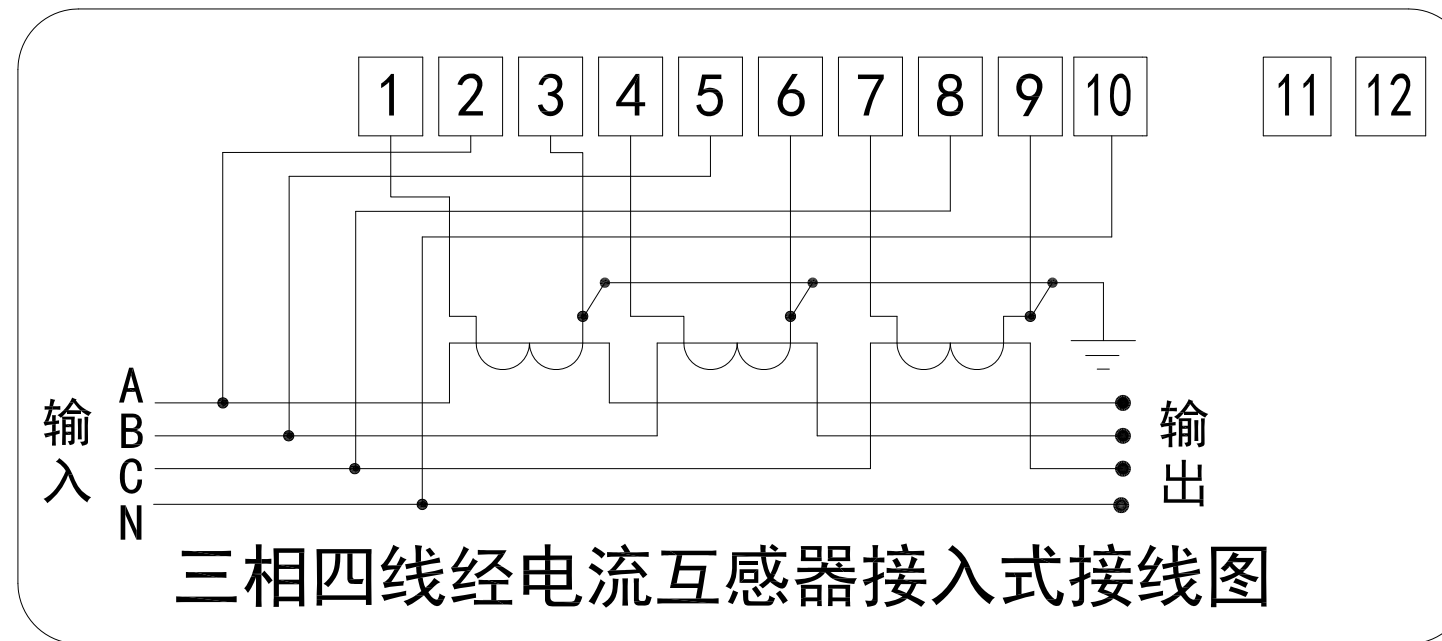

接线图

3×57.7/100V

3×220/380V

3×220/380V

功能端子图

默认

无报警、一路485

无拉闸、一路485

一路485

无拉闸

无拉闸、无报警、一路485

外形及安装尺寸图