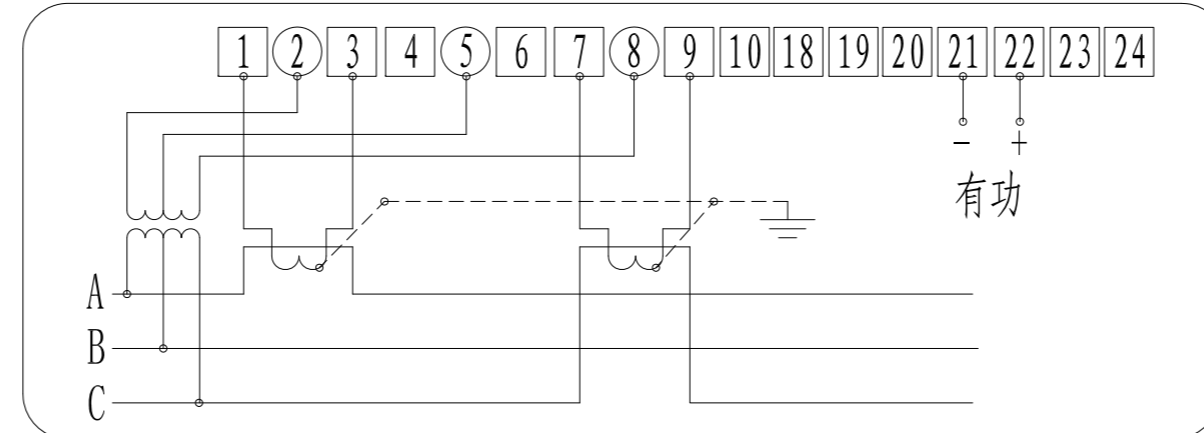

直接式

(3×220/380V 3×5(60)A 3×10(100)A)

三相四线、无485

电流、电压互感式

(3×100V 1.5A)

三相三线、带485

电流、电压互感式

(3×100V 1.5A)