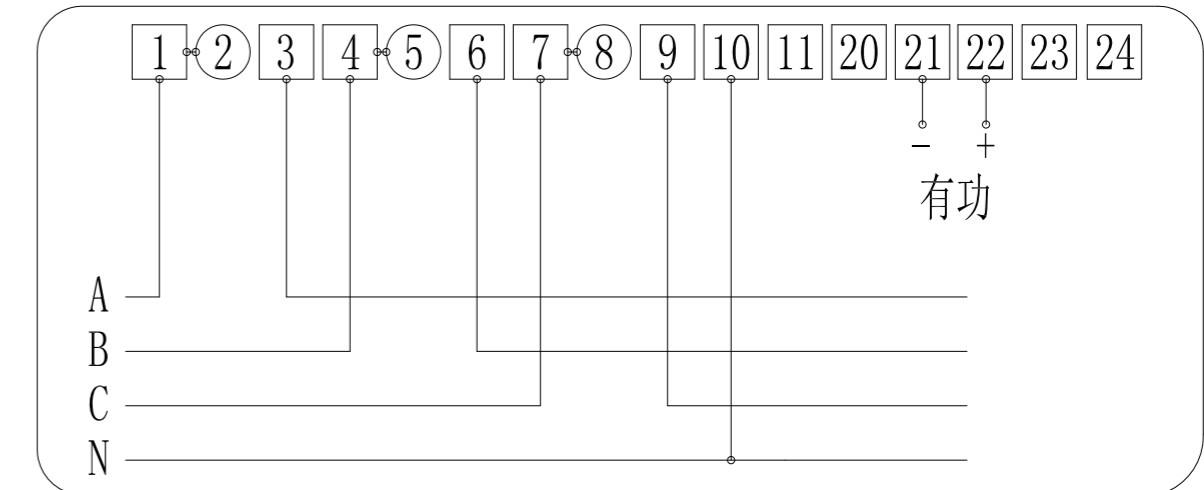

(3×220/380V 3×5(60)A 3×10(100)A)

三相四线、带485

电流、电压互感式

(3×57.7/100V 3×1.5(6)A)

三相四线、无485

电流互感式

(3×220/380V 3×1.5(6)A)

三相四线、无485

直接式

(3×220/380V 3×5(60)A 3×10(100)A)

三相四线、无485

电流、电压互感式

(3×100V 1.5A)

三相三线、带485

电流、电压互感式

(3×100V 1.5A)