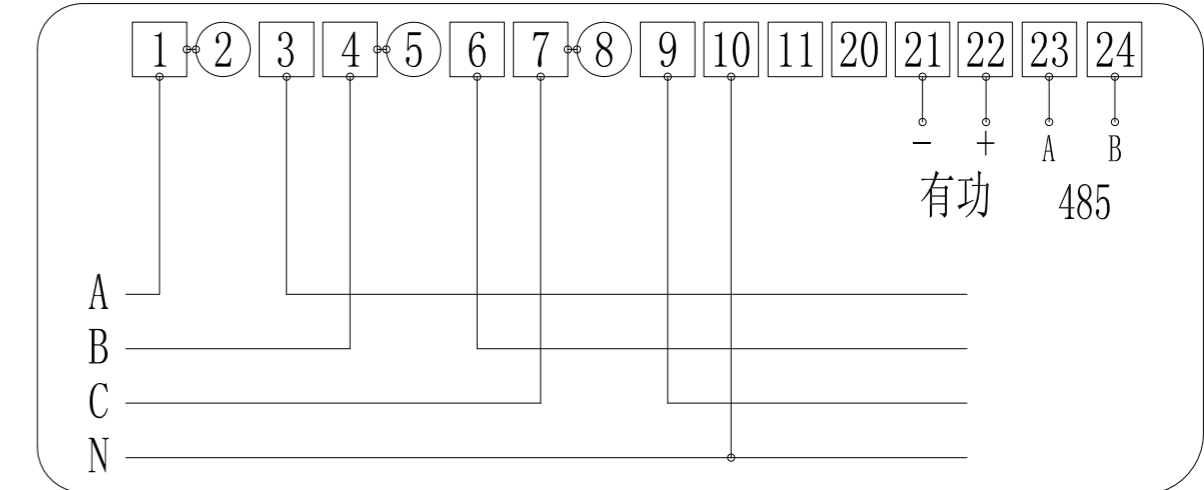

接线图、功能端子图

电流、电压互感式

(3×57.7/100V 3×1.5(6)A)

三相四线、带485

电流互感式

(3×220/380V 3×1.5(6)A)

三相四线、带485

直接式

(3×220/380V 3×5(60)A 3×10(100)A)

三相四线、带485

电流、电压互感式

(3×57.7/100V 3×1.5(6)A)

三相四线、无485

电流互感式

(3×220/380V 3×1.5(6)A)

三相四线、无485

直接式

(3×220/380V 3×5(60)A 3×10(100)A)

三相四线、无485

电流、电压互感式

(3×100V 1.5A)

三相三线、带485

电流、电压互感式

(3×100V 1.5A)