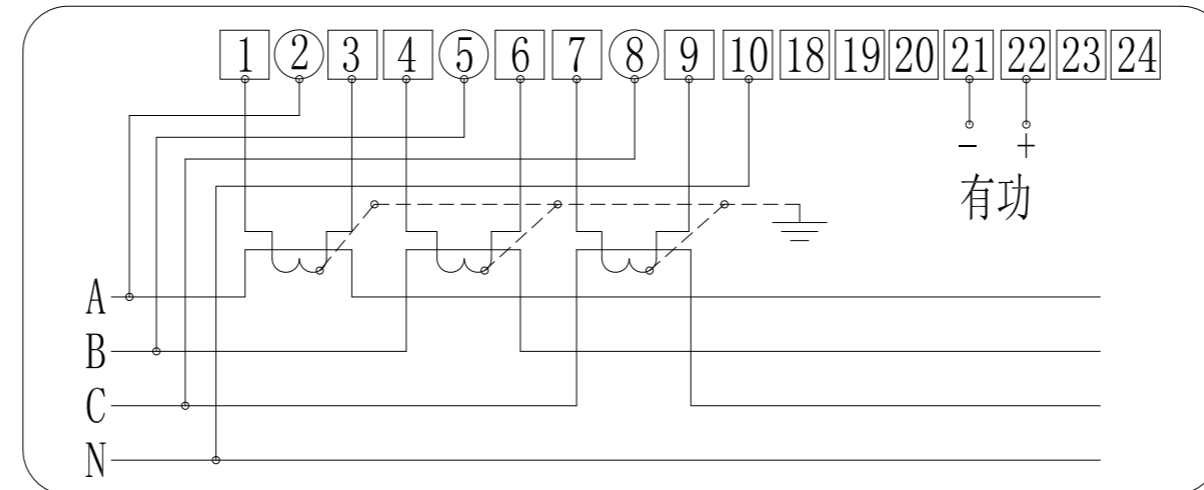

(3×220/380V 3×5(60)A 3×10(100)A)

三相四线、带485

电流、电压互感式

(3×57.7/100V 3×1.5(6)A)

三相四线、无485

电流互感式

(3×220/380V 3×1.5(6)A)

三相四线、无485

直接式

(3×220/380V 3×5(60)A 3×10(100)A)

三相四线、无485

电流、电压互感式

(3×100V 1.5A)

三相三线、带485

电流、电压互感式

(3×100V 1.5A)