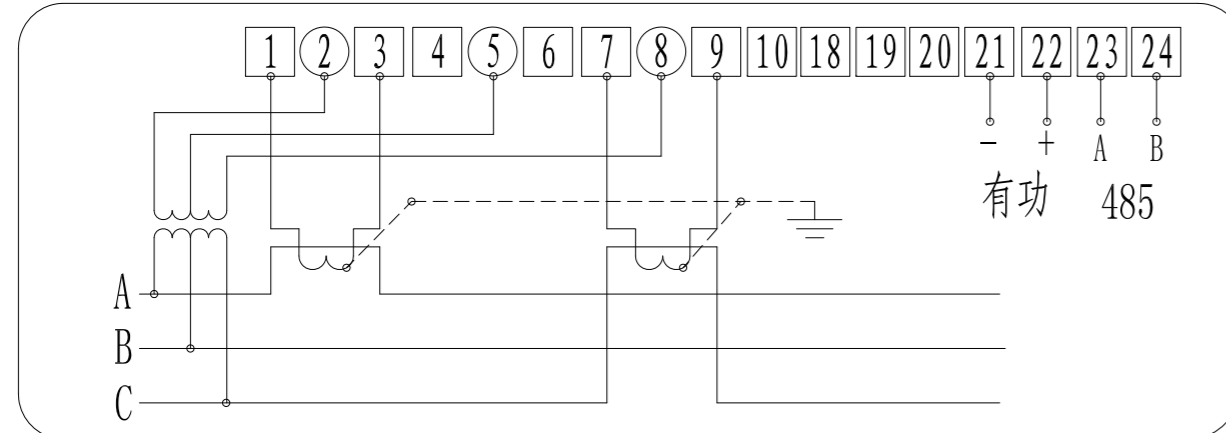

直接式

(3×220/380V 3×5(60)A 3×10(100)A)

三相四线、无485

电流、电压互感式

(3×100V 1.5A)

三相三线、带485

电流、电压互感式

(3×100V 1.5A)