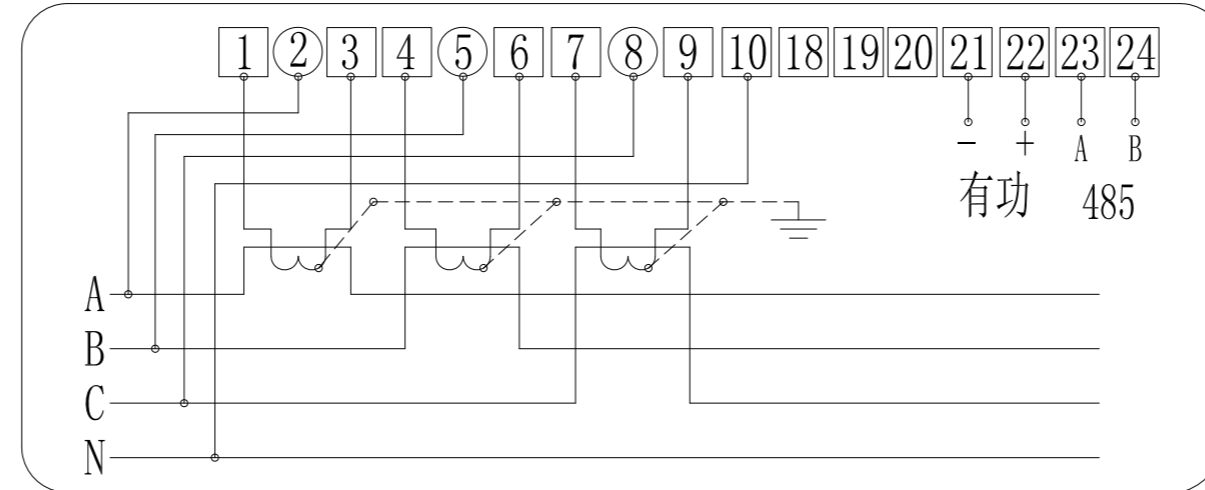

接线图、功能端子图

电流、电压互感式

(3×57.7/100V 3×1.5(6)A)

三相四线、带485

电流互感式

(3×220/380V 3×1.5(6)A)

三相四线、带485

直接式

(3×220/380V 3×5(60)A 3×10(100)A)

三相四线、带485

电流、电压互感式

(3×57.7/100V 3×1.5(6)A)

三相四线、无485

电流互感式

(3×220/380V 3×1.5(6)A)

三相四线、无485

直接式

(3×220/380V 3×5(60)A 3×10(100)A)

三相四线、无485

电流、电压互感式

(3×100V 1.5A)

三相三线、带485

电流、电压互感式

(3×100V 1.5A)