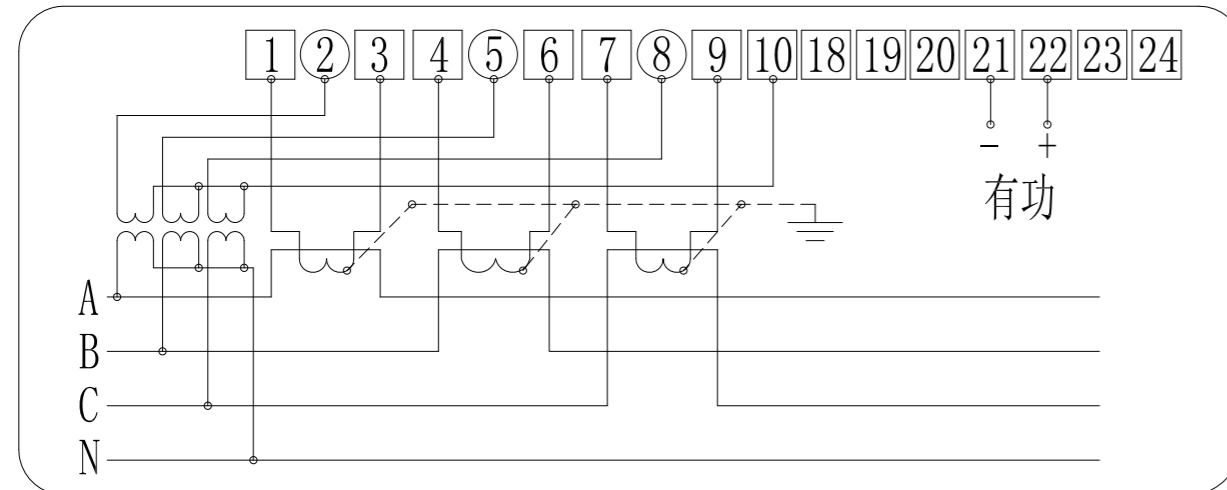

接线图、功能端子图

电流、电压互感式

(3×57.7/100V 3×1.5(6)A)

三相四线、带485

电流互感式

(3×220/380V 3×1.5(6)A)

三相四线、带485

直接式

(3×220/380V 3×5(60)A 3×10(100)A)

三相四线、带485

电流、电压互感式

(3×57.7/100V 3×1.5(6)A)

三相四线、无485

电流互感式

(3×220/380V 3×1.5(6)A)

三相四线、无485

直接式

(3×220/380V 3×5(60)A 3×10(100)A)

三相四线、无485

电流、电压互感式

(3×100V 1.5A)

三相三线、带485

电流、电压互感式

(3×100V 1.5A)