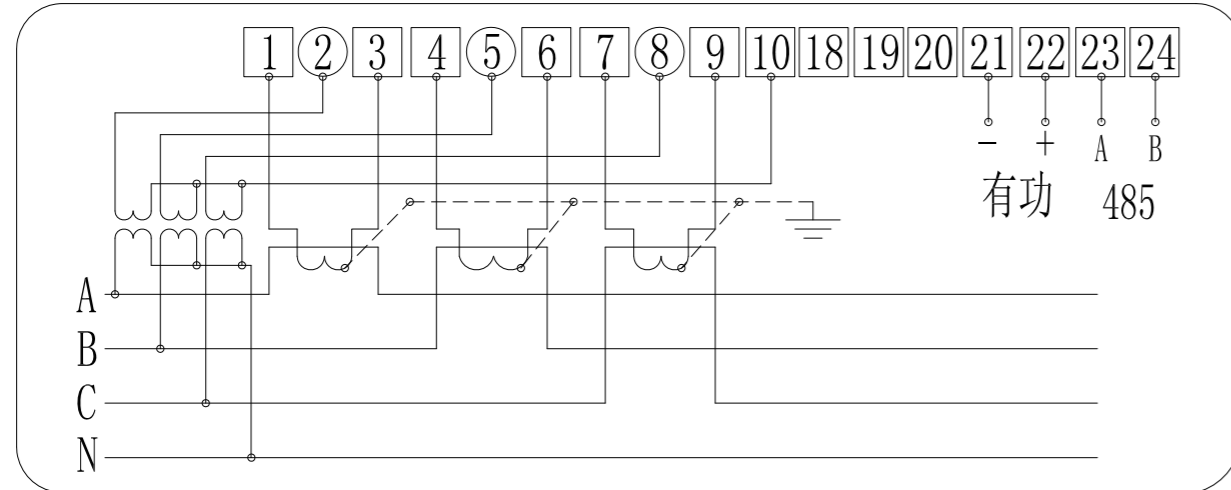

接线图、功能端子图

电流、电压互感式

(3×57.7/100V 3×1.5(6)A)

三相四线、带485

电流互感式

(3×220/380V 3×1.5(6)A)

三相四线、带485

直接式

(3×220/380V 3×5(60)A 3×10(100)A)

三相四线、带485

电流、电压互感式

(3×57.7/100V 3×1.5(6)A)

三相四线、无485

电流互感式

(3×220/380V 3×1.5(6)A)

三相四线、无485

直接式

(3×220/380V 3×5(60)A 3×10(100)A)

三相四线、无485

电流、电压互感式

(3×100V 1.5A)

三相三线、带485

电流、电压互感式

(3×100V 1.5A)