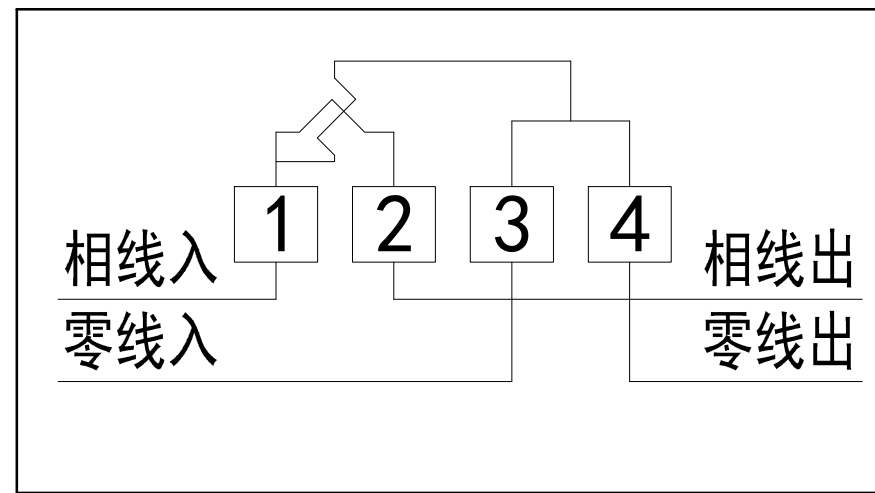

接线图

功能端子图

内拉闸功能端子图

外拉闸功能端子图

外形及安装尺寸图