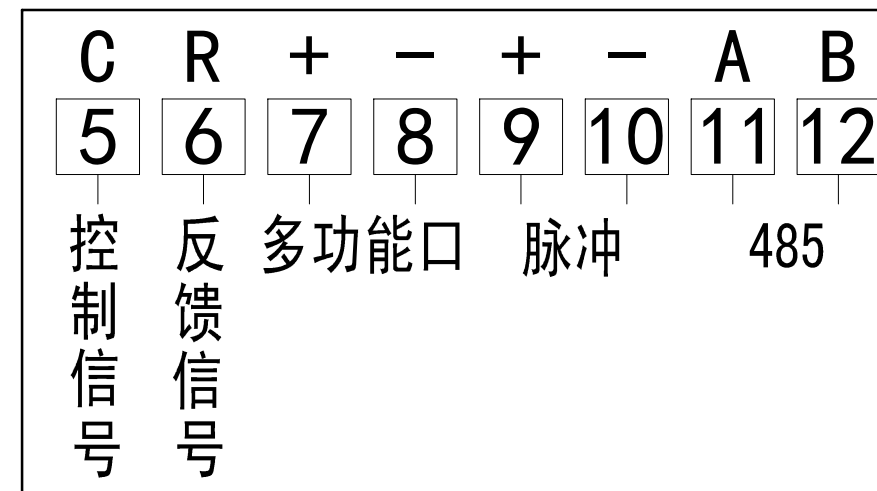

接线图

功能端子图

内拉闸功能端子图

外拉闸功能端子图

外形及安装尺寸图