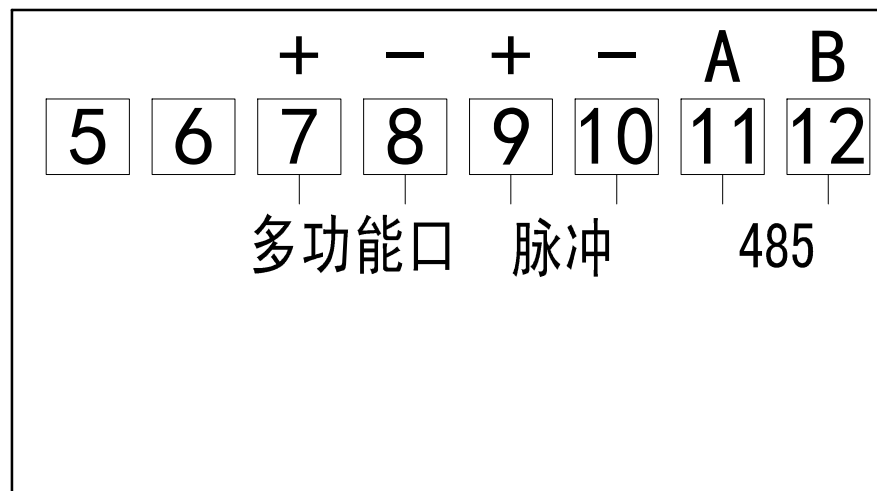

接线图

功能端子图

内拉闸功能端子图

外拉闸功能端子图

外形及安装尺寸图