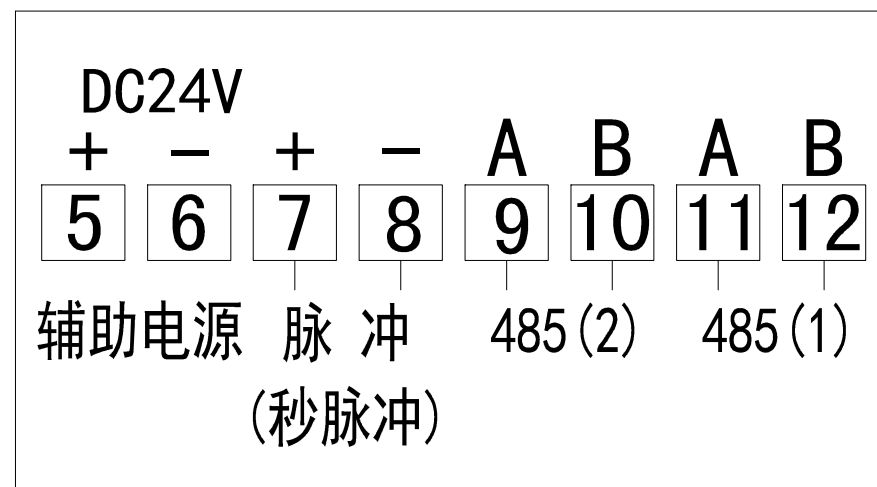

接线图

功能端子图

外形及安装尺寸图