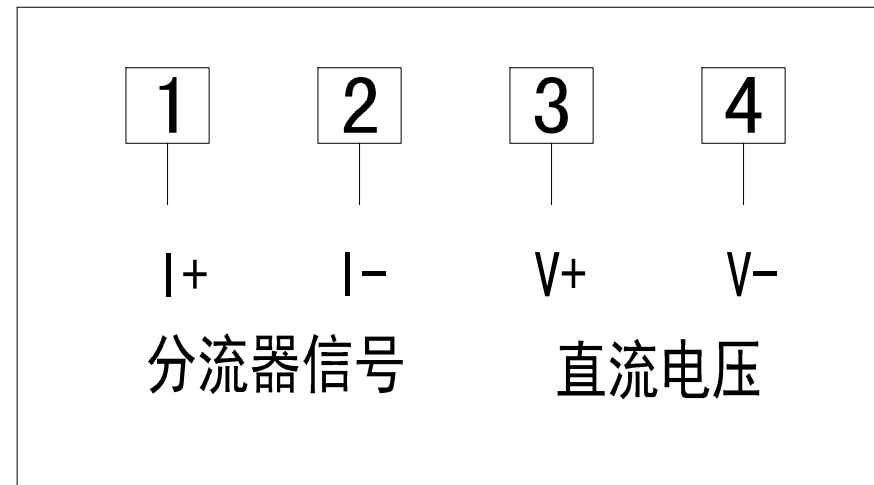

接线图

功能端子图

外形及安装尺寸图